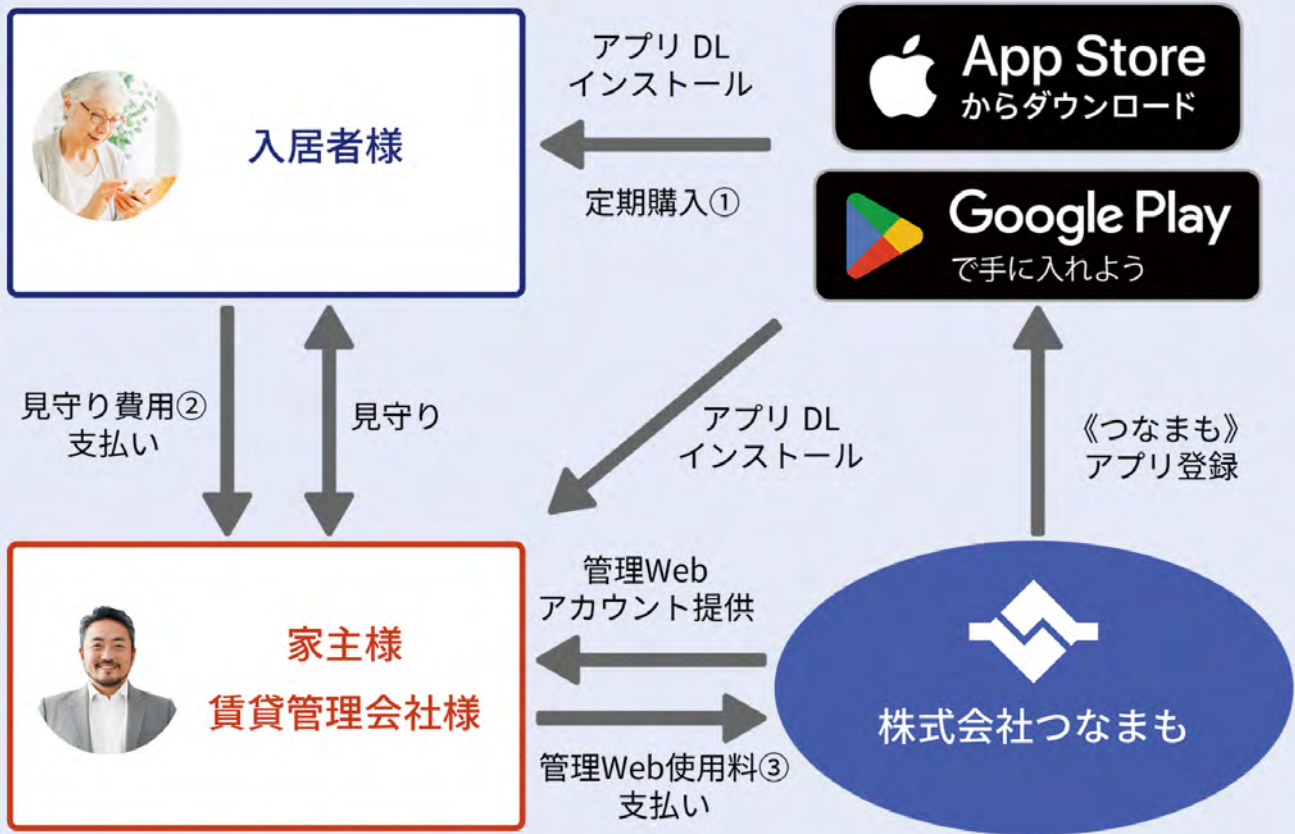

家皆様・管理会社様へのご案内

空室対策・リスク管理に！
手間なく導入＆運用可能な見守りツール
スマホで完結！
単身者見守りツール《つなまも》

資料請求・お問い合わせ

日ごろのこんなお困りごとをまとめて解決！

空室はあるけど、中高年単身者は一律でお断りしている

高齢の入居者が多くなってきたので、日々人海戦術で見回っている

電話の安否確認方式は入居者から「日々の応答が面倒」との不満が多い

設備機器は初期費用とメンテがたいへんでこの足を踏んでいる

センサーが故障したので交換しようとしたらもう製造中止だった

初期費用 **0** 円

《つなまも》なら

入居者様のスマホの日常使いをモニタリング。一定期間スマホの使用が認められない場合に、確認アラートを発信します。

入居者様はスマホの日常使いをするだけ。日々の返信や応答、不在時のセンサーoff/onもいりません。

初期費用なし！
スマホにアプリをインストールして紐づけするだけで準備OK。回線や設備機器の設置、メンテナンスも不要です。

《つなまも》が選ばれる理由

家主様・管理会社様のメリット

新たに空室対策に中高年単身者の受入れを検討、
またはお悩み中の皆さま

- ☑ すぐに始められ、空室対策に即効果があります
- ☑ 事故物件化リスクが下がり、金銭以外の諸損害も軽減します
- ☑ 初期費用や設置工事の手間が不要、その後のメンテナンスや撤去も必要ありません

既に見守り装置、サービスを導入されている皆さま

- ☑ 不在時のスイッチ切り忘れや返信放置などによる誤報が大幅に減らせます
- ☑ 設置中のメンテナンス、撤去も必要ありません
- ☑ 運用コストが抑えられるため入居者の負担を軽減できます
- ☑ 手間がかからないので自社・自身での見守りも負担がありません

入居者様のメリット

- ☑ 日常生活においてスマホを普段使いするだけで特別な意識や操作は不要、特に健康単身者の皆さまに多い「見守られる負担感やストレス」がありません。
安否確認への返信・応答、不在時のセンサーoff/on操作が不要です。

《つなまも》サービスのしくみ

定期購入①

入居者がアプリストアに支払うアプリ利用料です（月額450円）。
見守り費用②との合計が入居者が負担する費用です。

見守り費用②

入居様が賃料とともに支払う見守り費用です。
金額は家主様・管理会社様にお決めいただけます。
web利用料③との差額が家主様・管理会社様の収益になります。